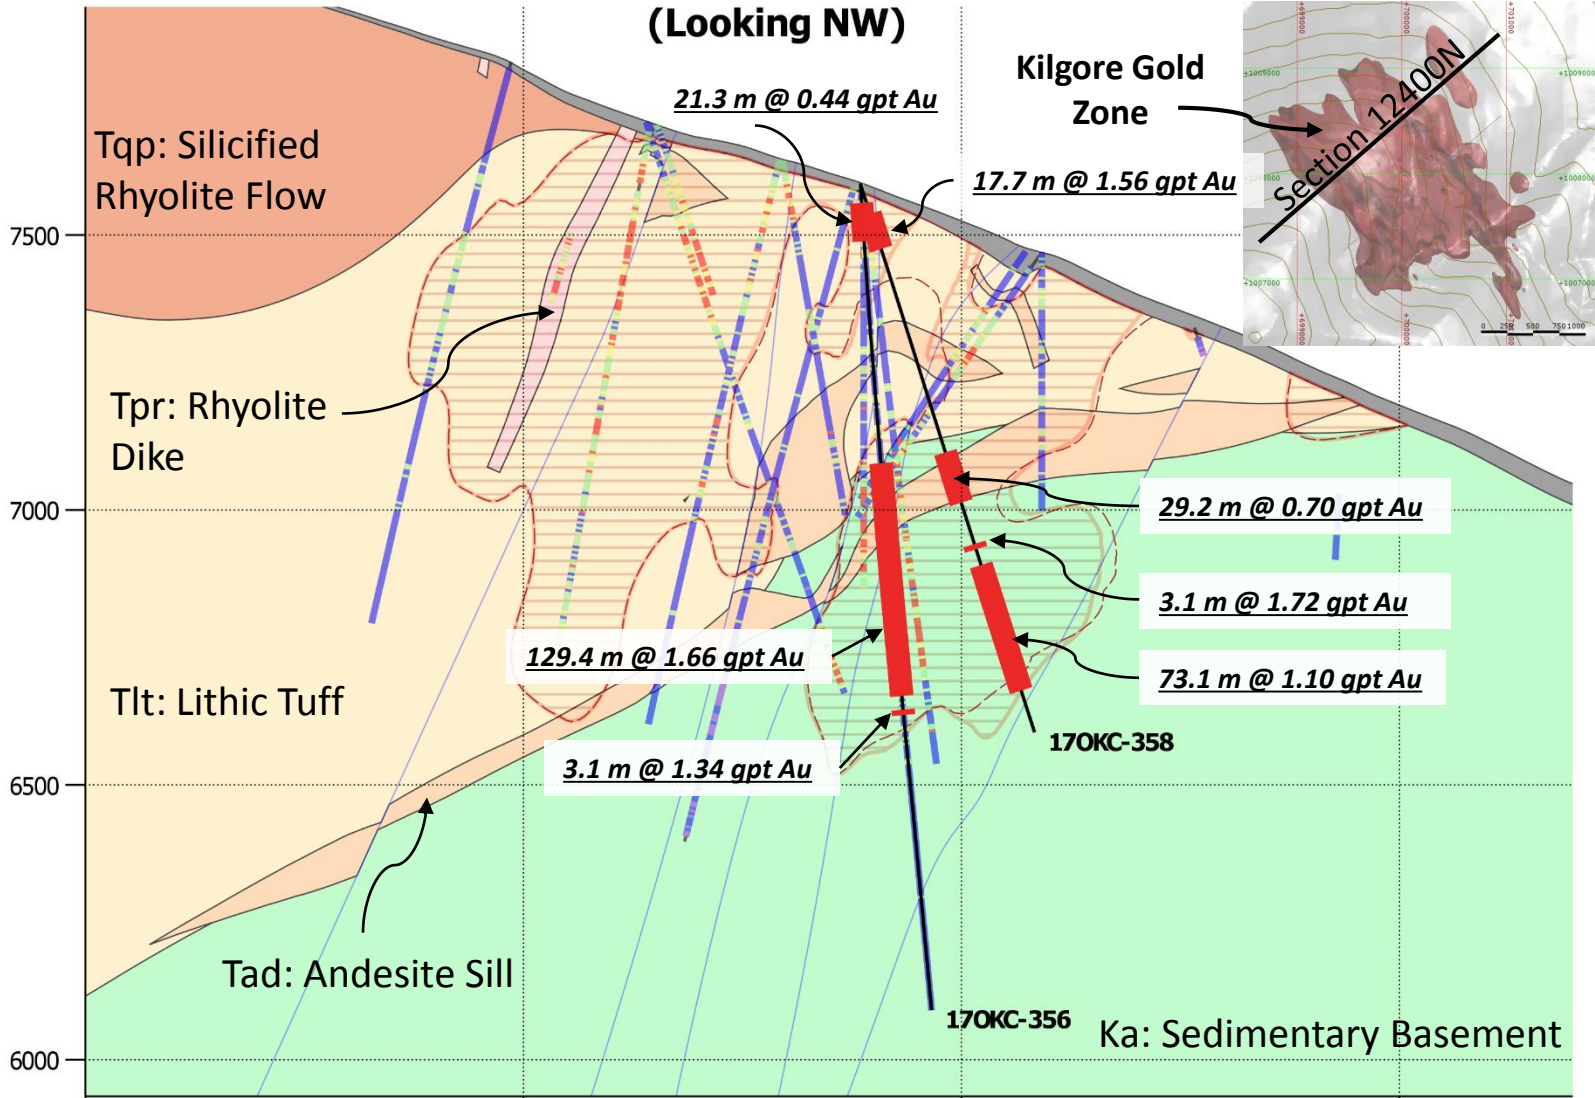

SW

Drill Holes 170KC-356, 358 (Looking NW)

NE

x: 698739
y: 1007438

x: 699349
y: 1007951

x: 699958
y: 1008465

x: 700568
y: 1008978