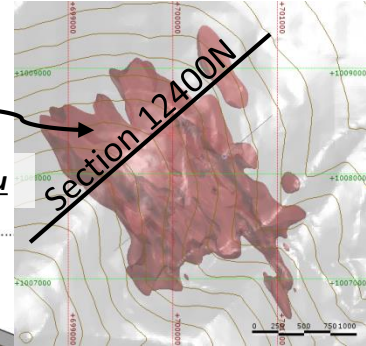

SW

Drill Holes 170KC-356, 358 (Looking NW)

NE

x: 698739
y: 1007438

x: 699349
y: 1007951

x: 699958
y: 1008465

x: 700568
y: 1008978