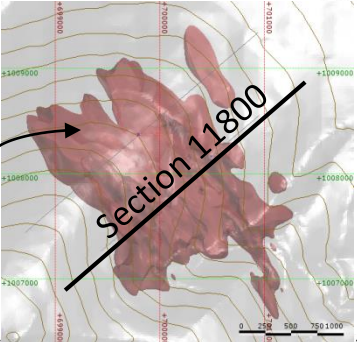

Drill Hole 170KC-355 (Looking NW)

SW

NE

6400
x: 699474
y: 1007241

x: 700085
y: 1007758

x: 700696
y: 1008274