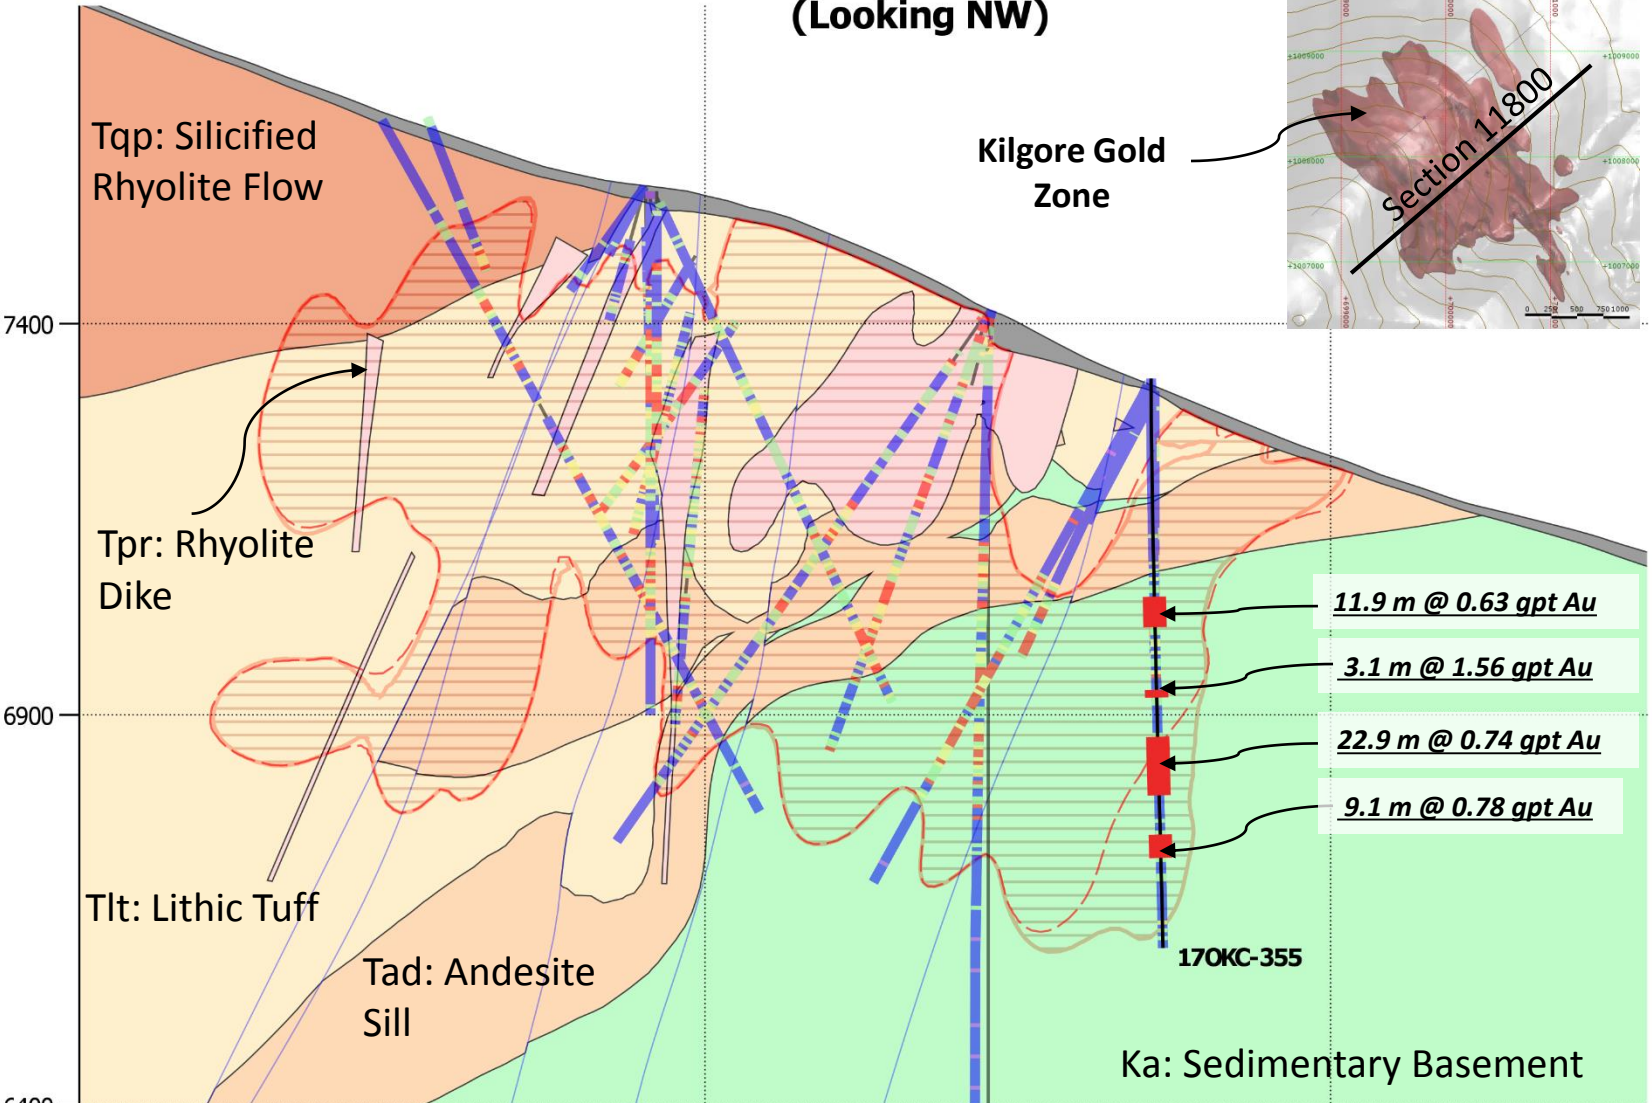

Drill Hole 170KC-355 (Looking NW)

SW

NE

6400
x: 699474
y: 1007241

x: 700085
y: 1007758

x: 700696
y: 1008274